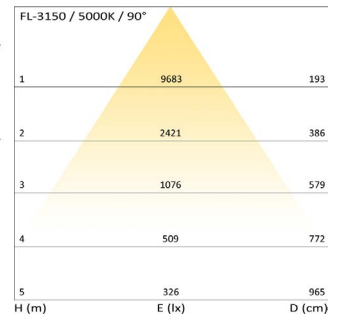

FL-3150 / 5000K / 90° — C0/180 — C90/270