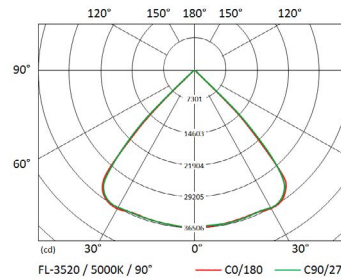

FL-3520

FL-3520 / 5000K / 90° — C0/180 — C90/270