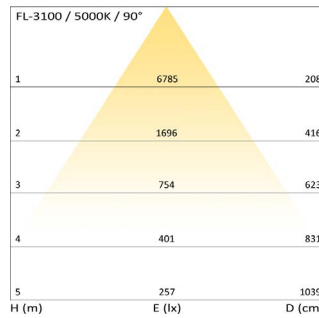

<sup>4</sup> Only available for 250W and 520W models.

<sup>5</sup> Only available for 150W model.

LED SPECIFICATION			3000K		4000K		5000K		EPA*	BUG	WEIGHT (lbs.)	CERTIFICATION
MODEL	WATTS	OPTIC	LUMENS	EFFICACY	LUMENS	EFFICACY	LUMENS	EFFICACY				
FL-3030	27	M	3,194	118 lm/W	3,262	121 lm/W	3,398	126 lm/W	0.27 ft <sup>2</sup>	B2-U2-G0	2.7	UL, CE
		W	3,252	120 lm/W	3,321	123 lm/W	3,460	128 lm/W				
		WW	3,325	123 lm/W	3,395	126 lm/W	3,537	131 lm/W				
FL-3060	59	M	8,134	138 lm/W	8,307	141 lm/W	8,653	147 lm/W	0.68 ft <sup>2</sup>	B3-U2-G0	5.5	DLC, UL, CE
		W	7,952	135 lm/W	8,121	138 lm/W	8,460	143 lm/W				
		WW	8,097	137 lm/W	8,269	140 lm/W	8,614	146 lm/W				
FL-3100	101	M	13,071	129 lm/W	13,348	132 lm/W	13,905	138 lm/W	1.39 ft <sup>2</sup>	B4-U3-G0	11.7	DLC, UL, CE
		W	13,766	136 lm/W	14,059	139 lm/W	14,645	145 lm/W				
		WW	13,265	131 lm/W	13,547	134 lm/W	14,112	140 lm/W				
FL-3150	139	M	17,880	129 lm/W	18,260	131 lm/W	19,021	137 lm/W	1.39 ft <sup>2</sup>	B4-U1-G0	11.7	DLC, UL, CE
		W	18,946	136 lm/W	19,348	139 lm/W	20,155	145 lm/W				
		WW	18,623	134 lm/W	19,018	137 lm/W	19,811	143 lm/W				
FL-3250	235	M	32,095	137 lm/W	32,776	139 lm/W	34,143	145 lm/W	1.71 ft <sup>2</sup>	B5-U3-G0	19.8	DLC, UL, CE
		W	32,473	138 lm/W	33,162	141 lm/W	34,545	147 lm/W				
		WW	33,448	142 lm/W	34,158	145 lm/W	35,583	151 lm/W				
FL-3520	507	M	69,105	136 lm/W	70,572	139 lm/W	73,515	145 lm/W	2.96 ft <sup>2</sup>	B5-U4-G1	50.7	UL, CE
		W	69,304	137 lm/W	70,775	140 lm/W	73,727	145 lm/W				
		WW	69,481	137 lm/W	70,956	140 lm/W	73,915	146 lm/W				

## DIMENSIONAL DRAWINGS

**FL-3030**

**FL-3060**

**FL-3100**

**FL-3150**

**FL-3250**

**FL-3520**

## PHOTOMETRICS

**FL-3030**

FL-3030 / 5000K / 120° — C0/180 — C90/270

**FL-3060**

FL-3060 / 5000K / 90° — C0/180 — C90/270

**FL-3100**

FL-3100 / 5000K / 90° — C0/180 — C90/270

**FL-3150**