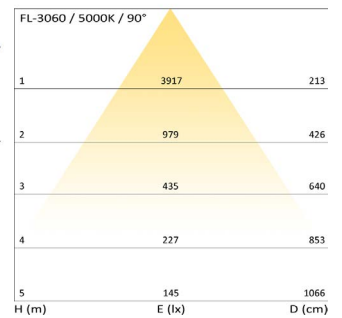

<sup>4</sup> Only available for 250W and 520W models.

<sup>5</sup> Only available for 150W model.

LED SPECIFICATION			3000K		4000K		5000K		EPA*	BUG	WEIGHT (lbs.)	CERTIFICATION
MODEL	WATTS	OPTIC	LUMENS	EFFICACY	LUMENS	EFFICACY	LUMENS	EFFICACY				
FL-3030	27	M	3,194	118 lm/W	3,262	121 lm/W	3,398	126 lm/W	0.27 ft <sup>2</sup>	B2-U2-G0	2.7	UL, CE
		W	3,252	120 lm/W	3,321	123 lm/W	3,460	128 lm/W				
		WW	3,325	123 lm/W	3,395	126 lm/W	3,537	131 lm/W				
FL-3060	59	M	8,134	138 lm/W	8,307	141 lm/W	8,653	147 lm/W	0.68 ft <sup>2</sup>	B3-U2-G0	5.5	DLC, UL, CE
		W	7,952	135 lm/W	8,121	138 lm/W	8,460	143 lm/W				
		WW	8,097	137 lm/W	8,269	140 lm/W	8,614	146 lm/W				
FL-3100	101	M	13,071	129 lm/W	13,348	132 lm/W	13,905	138 lm/W	1.39 ft <sup>2</sup>	B4-U3-G0	11.7	DLC, UL, CE
		W	13,766	136 lm/W	14,059	139 lm/W	14,645	145 lm/W				
		WW	13,265	131 lm/W	13,547	134 lm/W	14,112	140 lm/W				
FL-3150	139	M	17,880	129 lm/W	18,260	131 lm/W	19,021	137 lm/W	1.39 ft <sup>2</sup>	B4-U1-G0	11.7	DLC, UL, CE
		W	18,946	136 lm/W	19,348	139 lm/W	20,155	145 lm/W				
		WW	18,623	134 lm/W	19,018	137 lm/W	19,811	143 lm/W				
FL-3250	235	M	32,095	137 lm/W	32,776	139 lm/W	34,143	145 lm/W	1.71 ft <sup>2</sup>	B5-U3-G0	19.8	DLC, UL, CE
		W	32,473	138 lm/W	33,162	141 lm/W	34,545	147 lm/W				
		WW	33,448	142 lm/W	34,158	145 lm/W	35,583	151 lm/W				
FL-3520	507	M	69,105	136 lm/W	70,572	139 lm/W	73,515	145 lm/W	2.96 ft <sup>2</sup>	B5-U4-G1	50.7	UL, CE
		W	69,304	137 lm/W	70,775	140 lm/W	73,727	145 lm/W				
		WW	69,481	137 lm/W	70,956	140 lm/W	73,915	146 lm/W				

## DIMENSIONAL DRAWINGS

**FL-3030**

**FL-3060**

**FL-3100**

**FL-3150**

**FL-3250**

**FL-3520**

## PHOTOMETRICS

**FL-3030**

FL-3030 / 5000K / 120° — C0/180 — C90/270

**FL-3060**

FL-3060 / 5000K / 90° — C0/180 — C90/270

**FL-3100**

FL-3100 / 5000K / 90° — C0/180 — C90/270

**FL-3150**