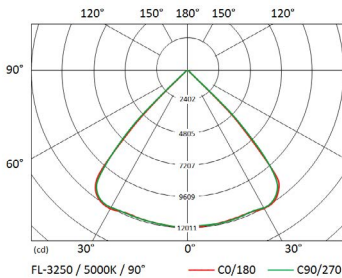

FL-3250

FL-3250 / 5000K / 90° — C0/180 — C90/270