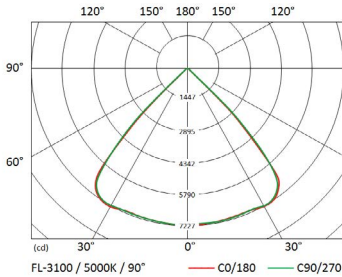

## PHOTOMETRICS

**FL-3030**

FL-3030 / 5000K / 120° — C0/180 — C90/270

**FL-3060**

FL-3060 / 5000K / 90° — C0/180 — C90/270

**FL-3100**

FL-3100 / 5000K / 90° — C0/180 — C90/270

**FL-3150**