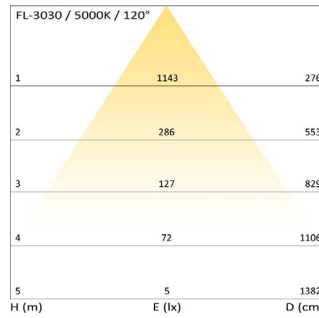

FL-3030 / 5000K / 120° — C0/180 — C90/270