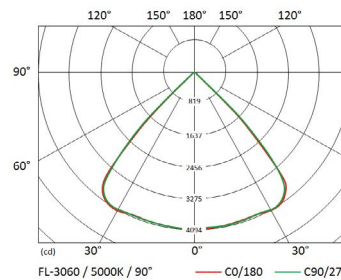

## DIMENSIONAL DRAWINGS

**FL-3030**

**FL-3060**

**FL-3100**

**FL-3150**

**FL-3250**

**FL-3520**

## PHOTOMETRICS

**FL-3030**

FL-3030 / 5000K / 120° — C0/180 — C90/270

**FL-3060**

FL-3060 / 5000K / 90° — C0/180 — C90/270

**FL-3100**

FL-3100 / 5000K / 90° — C0/180 — C90/270

**FL-3150**