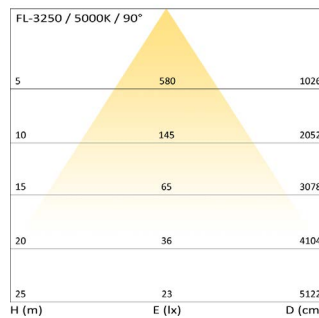

FL-3250 / 5000K / 90° — C0/180 — C90/270