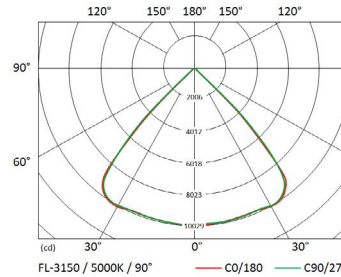

## PHOTOMETRICS

**FL-3030**

FL-3030 / 5000K / 120° — C0/180 — C90/270

**FL-3060**

FL-3060 / 5000K / 90° — C0/180 — C90/270

**FL-3100**

FL-3100 / 5000K / 90° — C0/180 — C90/270

**FL-3150**